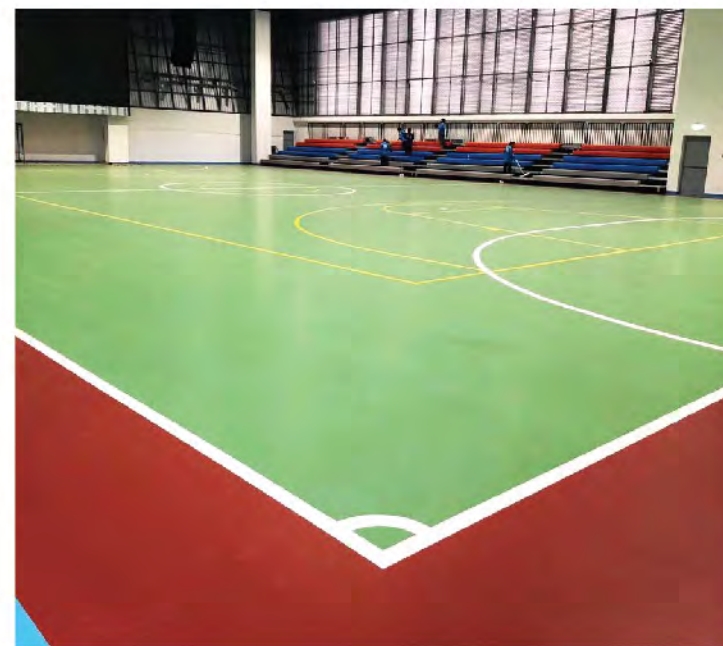

POLYURETHANE SPORT FLOORING SYSTEM

พื้นสนามกีฬา โพลียูรีเทน

วัสดุปูพื้นที่นิยมสำหรับสนามกีฬาในร่ม และกลางแจ้ง
ทนทาน และปลอดภัยต่อผู้เล่น ไร้รอยต่อสามารถเคลือบ
ลงบนพื้นคอนกรีตหรือแอสฟัลต์ได้
ได้รับมาตรฐาน FIBA
กีฬาที่นิยม : บาสเกตบอล แบดมินตัน ฟุตซอล วอลเลย์บอล ฯลฯ

คุณสมบัติเด่น

- ระบบรองรับแรงกระแทกดีเยี่ยม
- ทนต่อสภาพอากาศและรังสี UV
- ผิวเรียบ ไร้รอยต่อ
- บำรุงรักษาง่าย ทำความสะอาดสะดวก