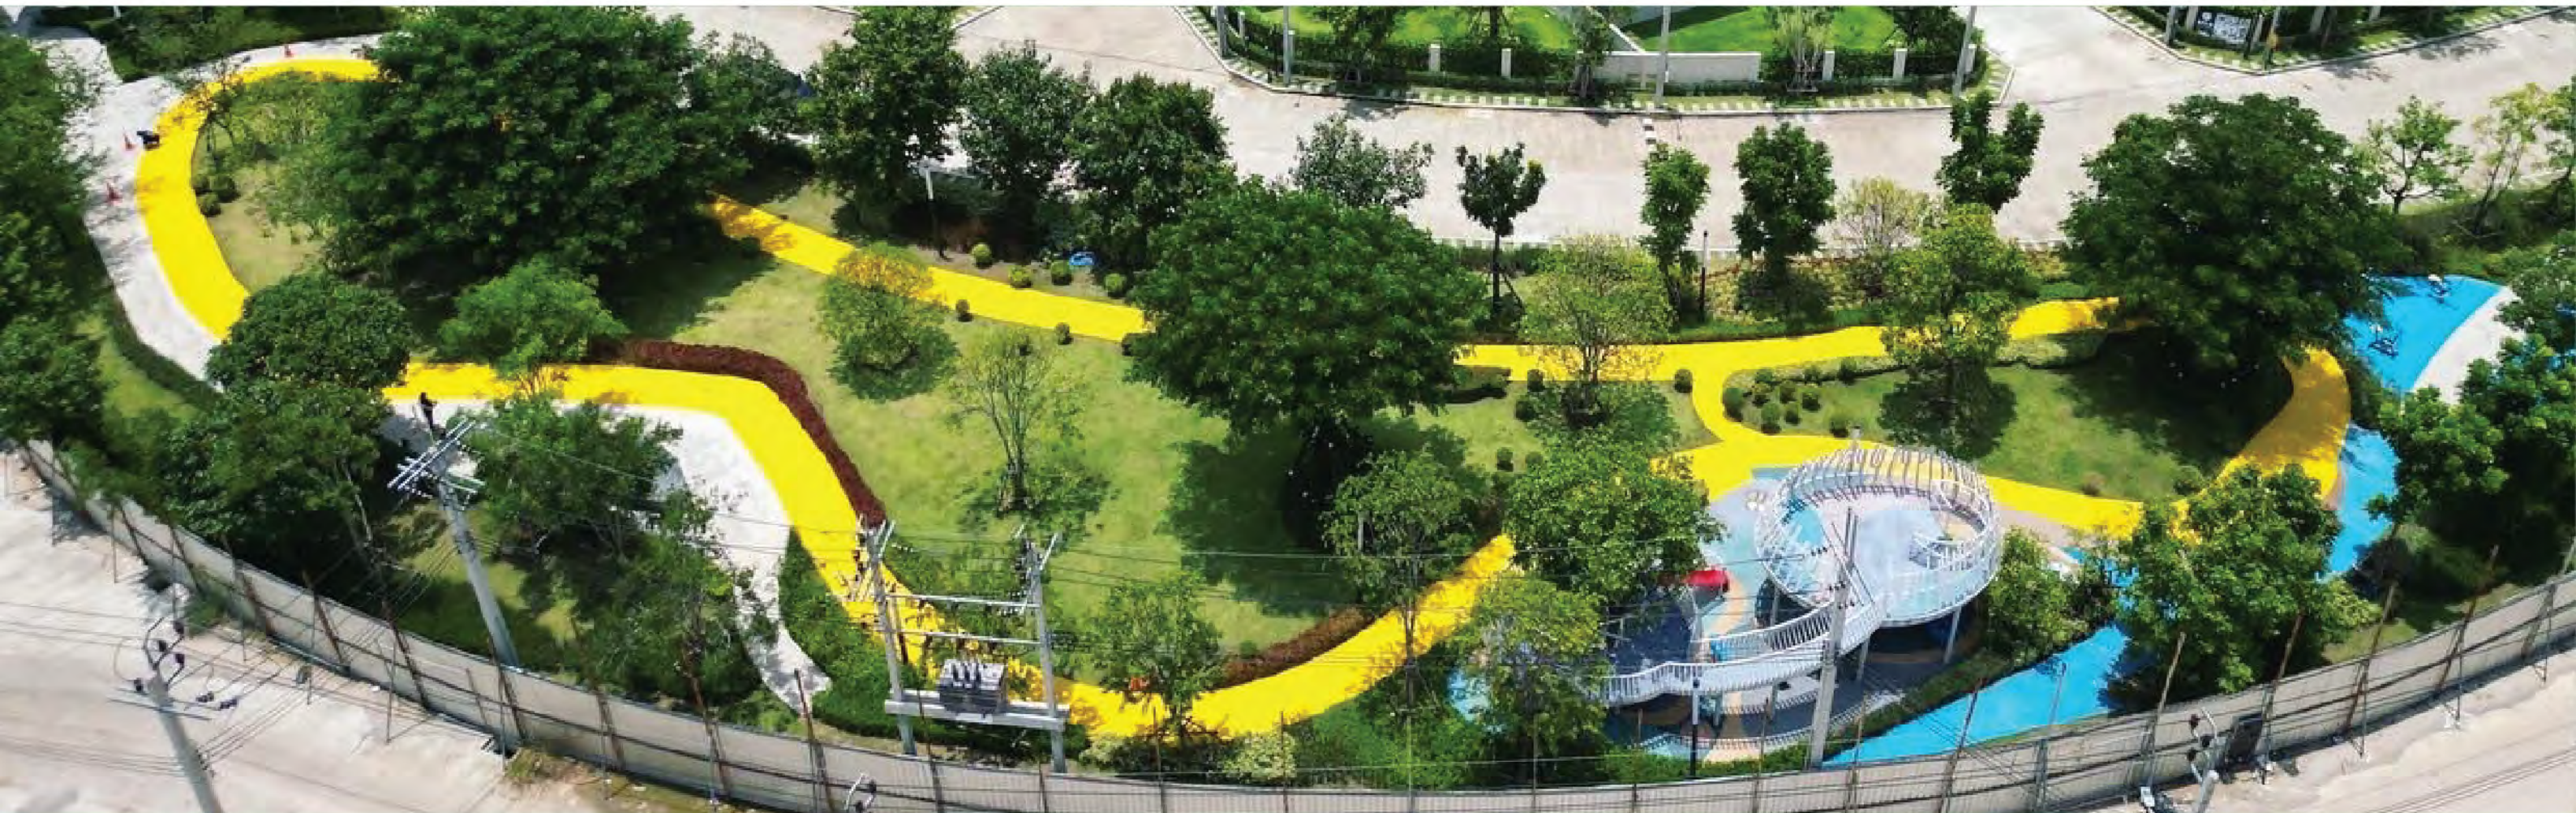

EPDM

(Ethylene Propylene Diene Monomer)

พื้นยางสังเคราะห์คุณภาพสูง นิยมใช้ทำ พื้นสนามกีฬา พื้นลู่วิ่ง พื้นสนามเด็กเล่นและลานกิจกรรมมีสีสันที่สดใส สวยงาม กันลื่น และรับแรงกระแทก ลดการบาดเจ็บได้ดี มีความยืดหยุ่นสูง

คุณสมบัติเด่น

- ทนต่อรังสี UV และสภาพอากาศเปลี่ยนแปลงได้ดีเยี่ยม
- หลากหลายสี สัน ออกแบบลวดลายได้ตามต้องการ
- ปลอดภัยสำหรับเด็ก ผ่านมาตรฐานสากล
- พื้นผิวที่ระบายน้ำได้ดี ไม่เป็นแอ่งน้ำขัง
- กันลื่น แม้พื้นผิวเปียกน้ำ