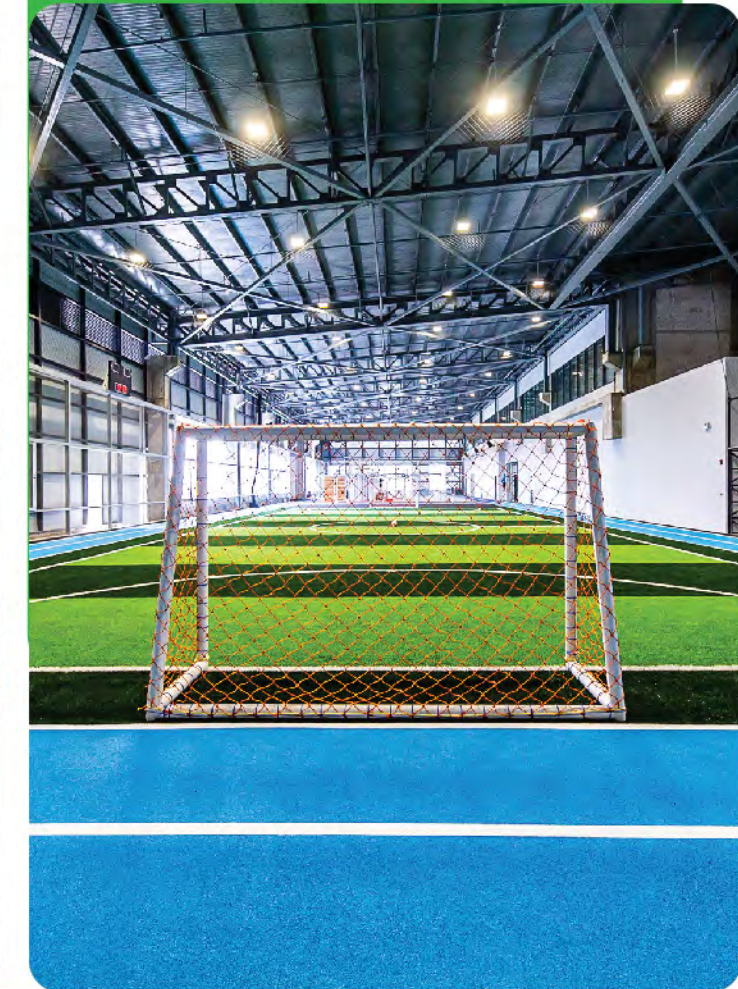

Virgin Active Whizdom 101