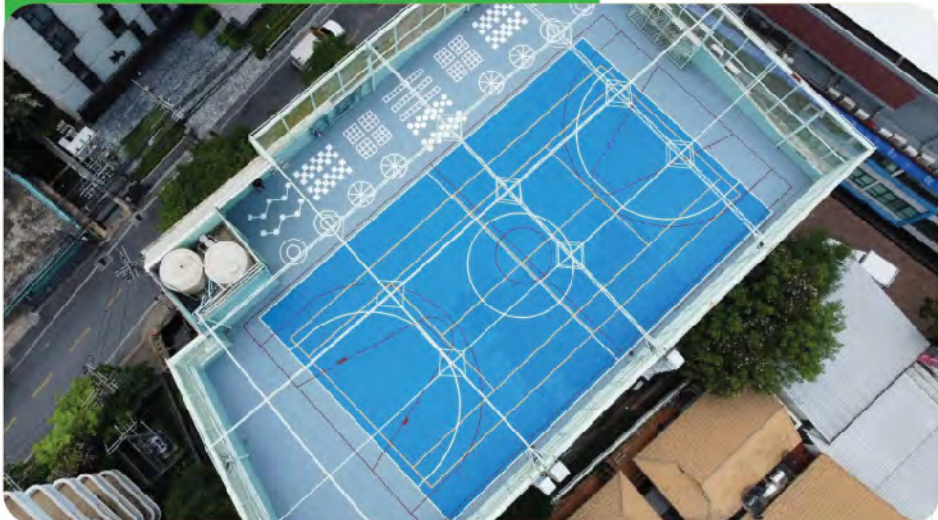

The Racquet Club สุขุมวิท