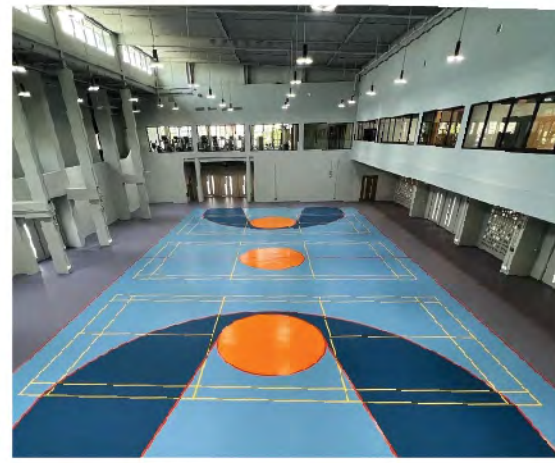

POLYURETHANE SPORT FLOORING SYSTEM

พื้นสนามกีฬา โพลียูรีเทน

วัสดุปูพื้นที่นิยมสำหรับสนามกีฬาในร่ม และกลางแจ้ง
ทนทาน และปลอดภัยต่อผู้เล่น ไร้รอยต่อสามารถเคลือบ
ลงบนพื้นคอนกรีตหรือแอสฟัลต์ได้
ได้รับมาตรฐาน FIBA
กีฬาที่นิยม : บาสเกตบอล แบดมินตัน ฟุตซอล วอลเลย์บอล ฯลฯ

คุณสมบัติเด่น

- ระบบรองรับแรงกระแทกดีเยี่ยม
- ทนต่อสภาพอากาศและรังสี UV
- ผิวเรียบ ไร้รอยต่อ
- บำรุงรักษาง่าย ทำความสะอาดสะดวก