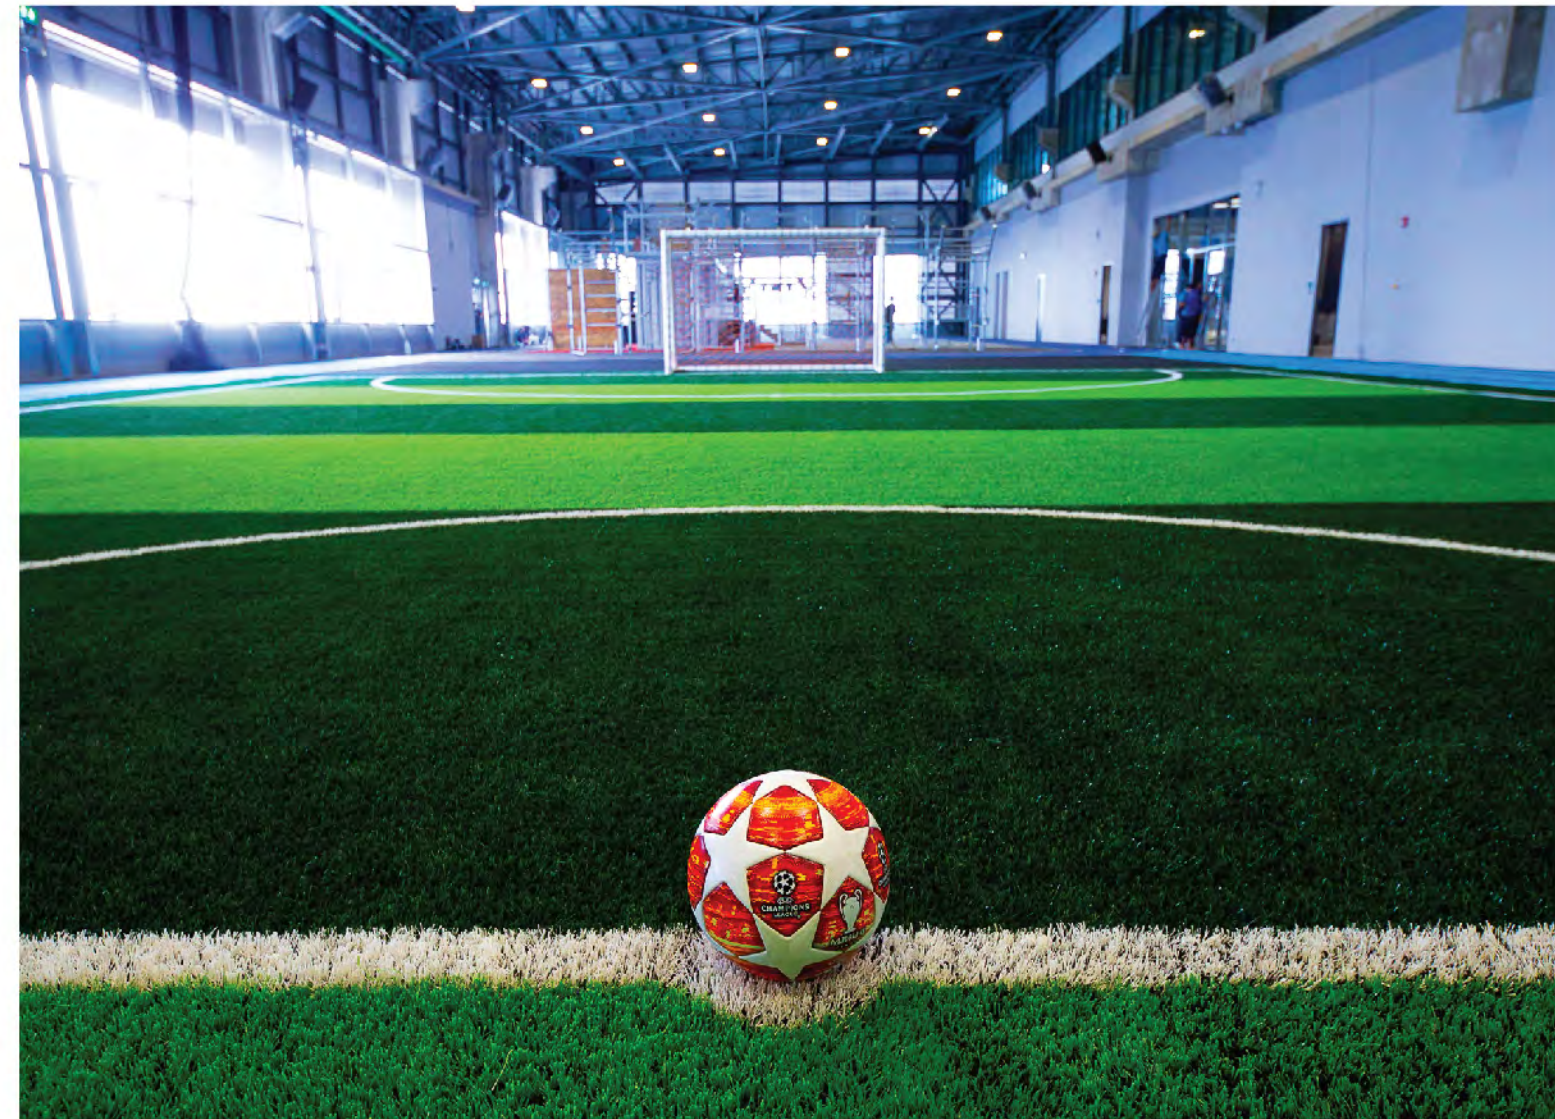

ARTIFICIAL GRASS

พื้นสนามหญ้าเทียม

หญ้าเทียมเป็นพรมเส้นใยสังเคราะห์ (PE หรือ PP) ปักติดกับแผ่นรองพื้น และเติมทรายเม็ดทรายลงไประหว่างเส้นหญ้า เพื่อให้พื้นมีแรงยึด ตามมาตรฐาน FIFA

คุณสมบัติเด่น

- เขียวสดสวยงามตลอดทั้งปี ไม่ต้องรดน้ำ ตัดหญ้า
- ใช้งานได้ทุกสภาพอากาศ ไม่เป็นโคลน แม้ฝนตก
- ทนต่อการใช้งานหนัก เหยียบย่ำได้บ่อย
- ปลอดภัย ไม่มีสารพิษ ผ่านมาตรฐาน FIFA, World Rugby
- ประหยัดค่าใช้จ่ายในระยะยาว