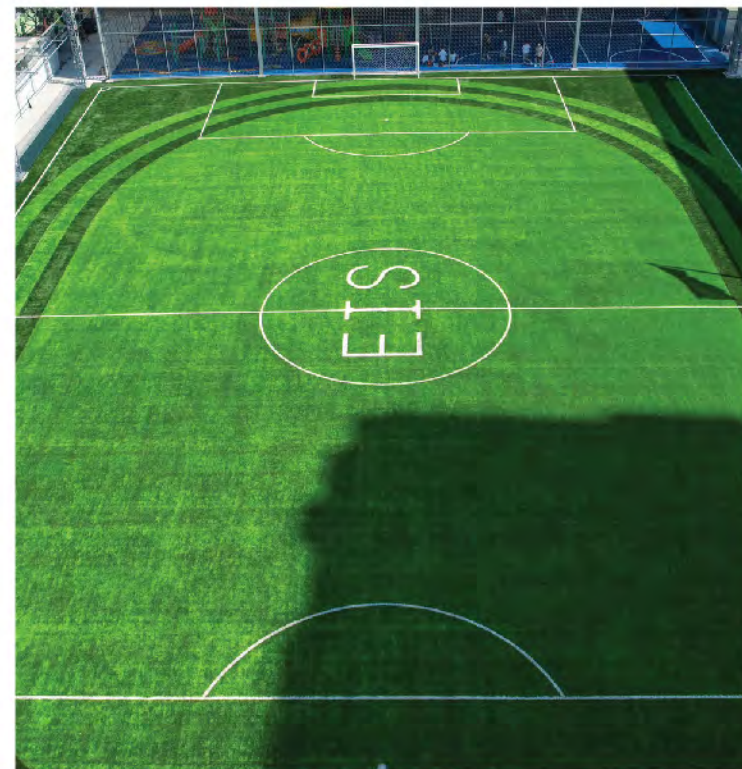

ARTIFICIAL GRASS

พื้นสนามหญ้าเทียม

หญ้าเทียมเป็นพรมเส้นใยสังเคราะห์ (PE หรือ PP) ปักติดกับแผ่นรองพื้น และเติมทรายเม็ดทรายลงไประหว่างเส้นหญ้า เพื่อให้พื้นมีแรงยึด ตามมาตรฐาน FIFA

คุณสมบัติเด่น

- เขียวสดสวยงามตลอดทั้งปี ไม่ต้องรดน้ำ ตัดหญ้า
- ใช้งานได้ทุกสภาพอากาศ ไม่เป็นโคลน แม้ฝนตก
- ทนต่อการใช้งานหนัก เหยียบย่ำได้บ่อย
- ปลอดภัย ไม่มีสารพิษ ผ่านมาตรฐาน FIFA, World Rugby
- ประหยัดค่าใช้จ่ายในระยะยาว